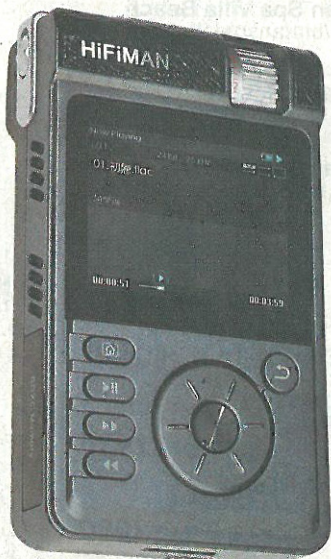

# HM-802 靈活換卡 音色啱 Feel

HiFiMAN 新出的音樂播放器 HM-802，在解碼、放大及電源各方面做到互不干擾，加上支援換卡功能，用家可根據音色喜好，獨立購置平衡卡、IEM 卡及 Minibox 卡等，令音色飛躍性提升。

撰文、攝影：周仲明 查詢電話：3971 0242

## 靚聲風格隨心而轉

耳機功率放大器簡稱「耳放」，優秀的耳放卡能提供低雜訊及高輸出擴音功能，將耳機單元的分析力發揮至極限。但一般音樂播放器都不支援換卡功能，反觀 HM-802 採用 TI OP275 運放，配合兩枚 Wolfson WM8740 解碼晶片，支援 24-bit 192kHz PCM 及 DSD 細膩分析，就算驅動鑑聽級耳機都流暢自然。如用開平衡耳機的話，可另購一張平衡卡（售價：\$2,266），改以 TI OPA627 運放，分左右正負 4 組獨立放大，提供低失真、高穩定等優點。還有能提升入耳式耳機單元分析力的 IEM 卡（售價：\$1,630），以及提升人聲清晰度及包圍感的 Minibox 卡（售價：\$1,880），可因應不同音樂風格及個人喜好而選用，靈活性一流。

體積：117×72×29mm  
重量：250g  
售價：\$4,998（連經典卡）

■ 拆開機背電池便能更換耳放卡，配合 16.8V 鋰電池能連續播放 11 小時。

■ 支援最大 128GB SDXC 記憶卡，對應 WAV 及 DSD 等檔案。