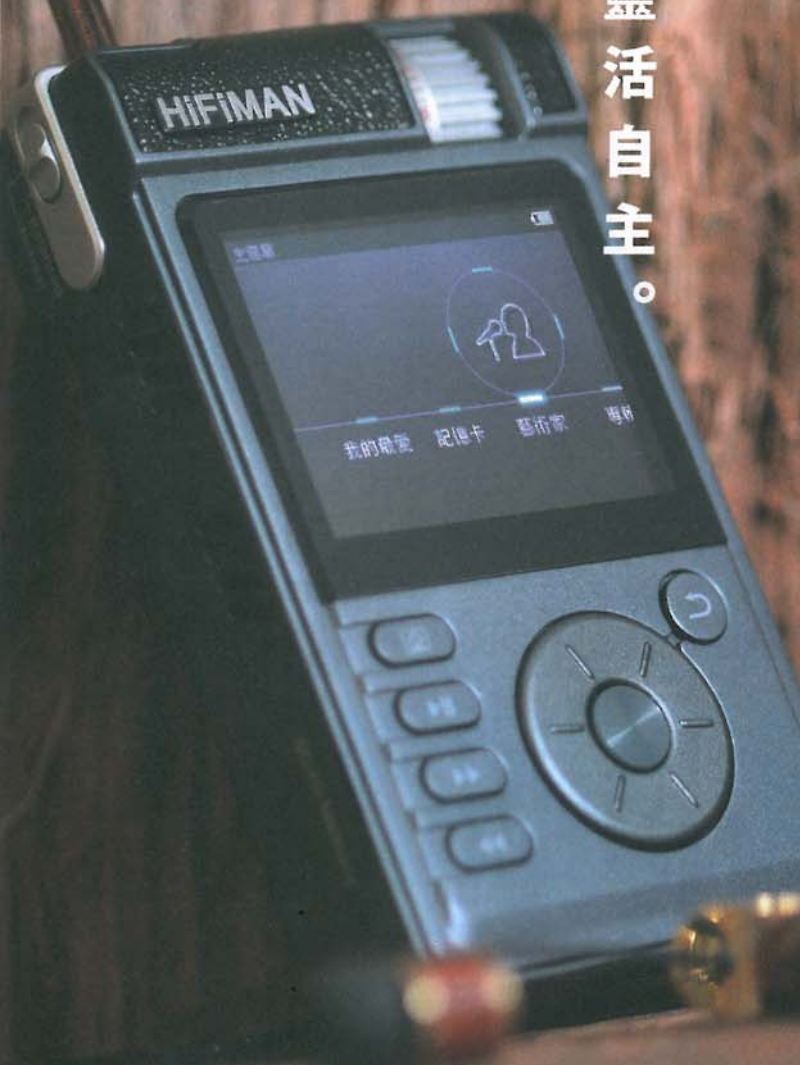

靈活自主。

20

HIFIMAN

HM-802

\$4,998 (連經典卡) / DMA 3971 0242

手機聽歌確實方便，但由於涉及不相干的規格組件，容易在解碼的過程受到干擾，令音色未能推向極致；相反專業級播放器HM-802，卻採用了兩枚WOLFSON WM8740晶片，能夠獨立處理左、右聲道，再加上BURRBROWN OPA627運放，令音色更顯渾細膩！另外新機亦繼承前作HM-801的換卡設計，讓用家按照喜好自行換上不同的耳放卡，令耳機播放出來的音樂保留更多細節。